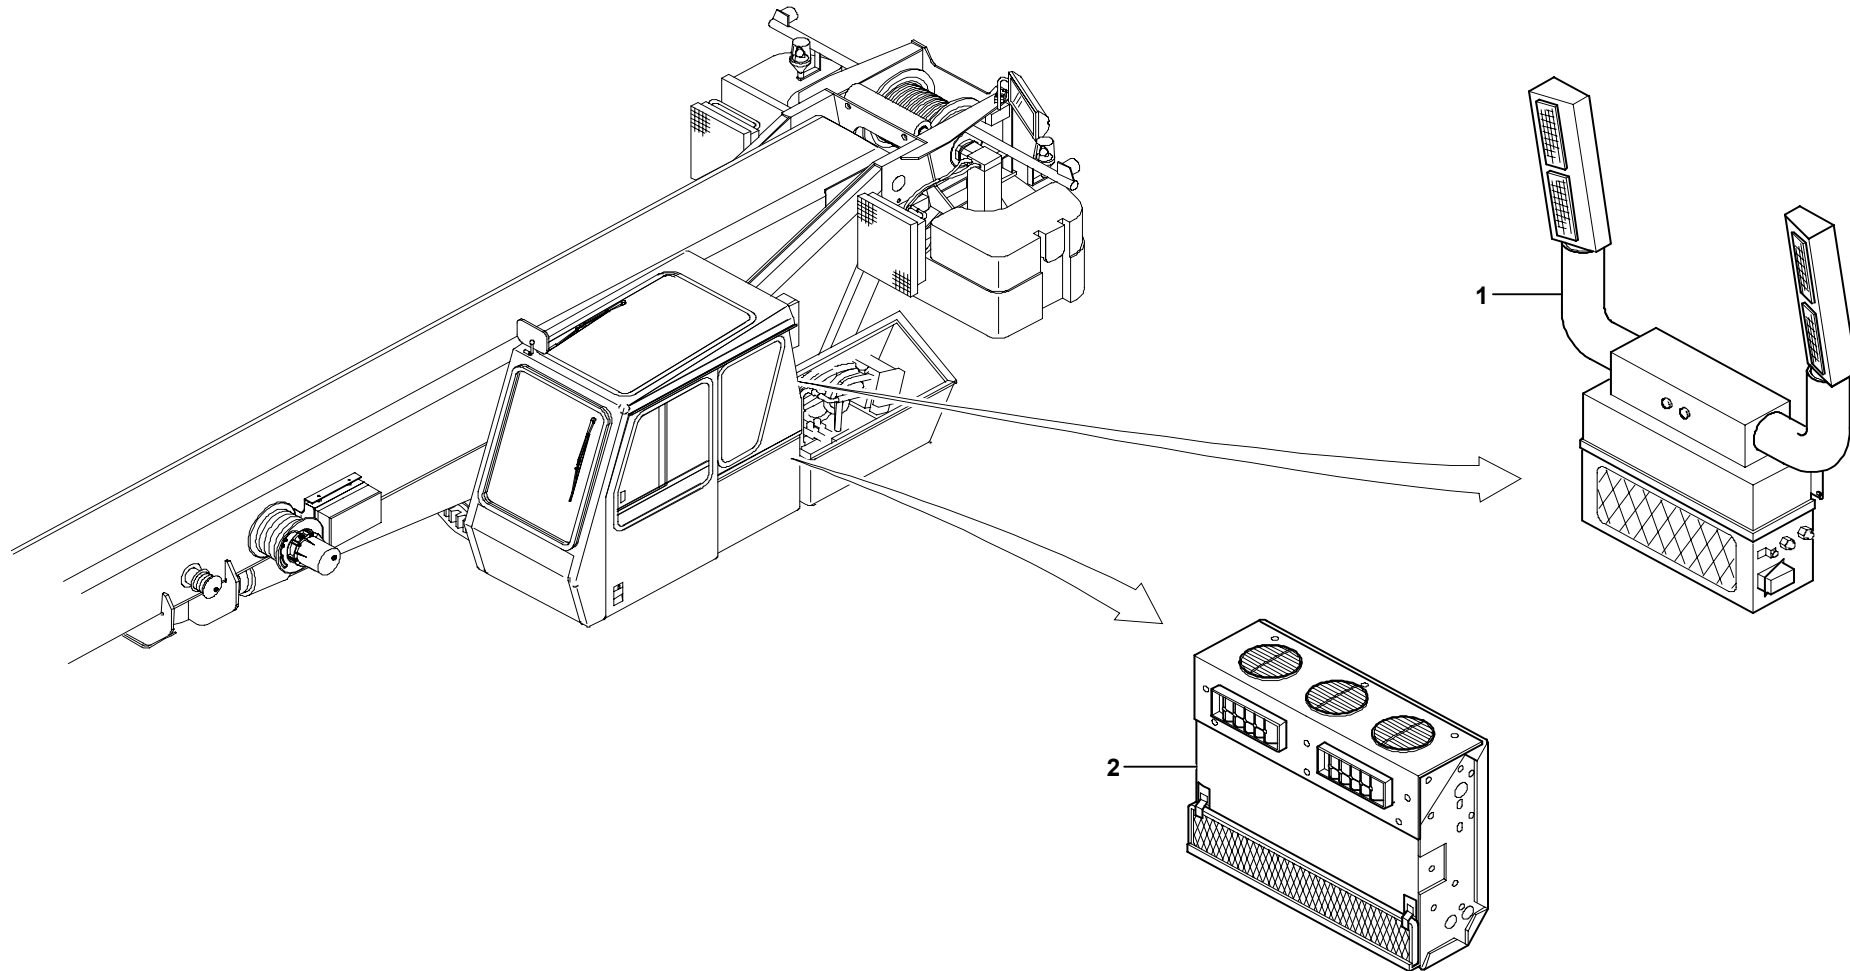

GROVEVARIANTEN KÄLTEANLAGE
VARIANTS REFRIGERATING SYSTEMBILDТАFЕL
PICTORIAL DISPLAY**GMK 3050**
BE 753
G 299

09.02

3322558-ETL #

1/1

**3322558-#-BL01**
0902-3050